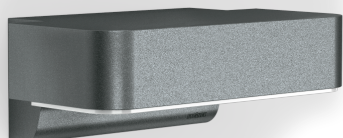

# L 800 C

anthrazit

EAN 4007841 079291

Art.-Nr. 079291

Downlight

LED

30 years (Ø 4,5h / day)

3000 K

3000K warm-white

IP44

50 - 100% main light brightness

connectable via bluetooth

Settings via App

outdoor light

energy saving

plastic free packaging

## Funktionsbeschreibung

Edel und klar. Das Downlight L 800 C ohne Sensor präsentiert sich als überaus elegante LED-Außenleuchte. Hier trifft anspruchsvolles Produktdesign auf langlebige Materialqualität (Aluminium). Warmweißes Licht (3.000 K) mit 466 lm bei nur 7,5 W sorgt für eine einladende Lichtstimmung. Im Handumdrehen per Bluetooth mit der Sensorversion vernetzbar oder auch als edle Einzellösung schaltbar.