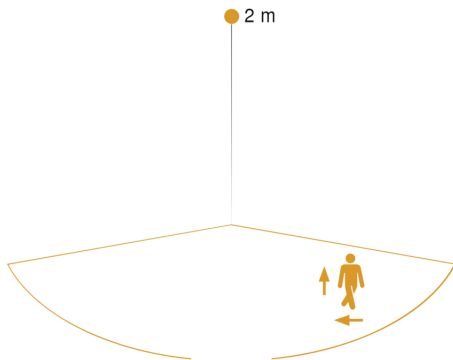

## Technische Daten

Abmessungen (L x B x H)	145 x 230 x 88 mm
Netzanschluss	220 – 240 V / 50 – 60 Hz
Sendeleistung	
Leistung	7,5 W
Vernetzung	Ja
Vernetzung via	Bluetooth
gemessener Lichtstrom (360°)	466 lm
Gesamtprodukt Effizienz	62 lm/W
Farbtemperatur	3000 K
Mit Leuchtmittel	Ja, LED-Leuchtmittel
Leuchtmittel	LED nicht austauschbar
Lebensdauer LED L70B50 (25°)	> 60000 Std
Sockel	Ohne
LED Kühlsystem	Active & Passive Thermo Control

## Sensorerfassungsbereich

Mögliche Montagehöhe: 1,80 m – 2,50 m  
Orange: radial und tangential

## Maßzeichnung