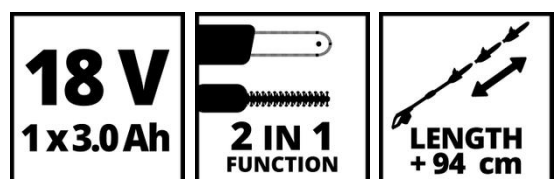

Einhell

EXPERT PLUS

Akku-Multifunktionswerkzeug

GE-HC 18 Li T Kit (1x3,0Ah)

Art.-Nr.: 3410805

Ident.-Nr.: 21031

EAN-Code: 4006825601329

Das Akku-Multifunktionswerkzeug GE-HC 18 Li T Kit ist ein leistungsstarkes Gerät, mit dem sich höher gelegene Äste und hohe Hecken mühelos und stromnetzunabhängig vom Boden aus beschneiden lassen. Durch das Power X-Change Batteriesystem von Einhell verfügt das Multitool über einen 18 V Akku mit 3,0 Ah für ausgedehnte Arbeitseinsätze. Dabei sorgt das Qualitätsschwert und die Kette von OREGON für ein sauberes Schnittbild. Automatische Kettenschmierung und der werkzeuglose Kettenwechsel ermöglichen eine einfache Handhabung. Die lasergeschliffenen und diamantgeschliffenen Messer der Heckenschere sorgen für saubere Schnittresultate. Durch die verschiedenen Einstellmöglichkeiten kann das Multitool auf jede Arbeitssituation angepasst werden.

Technische Daten

- Akku-Spannung	18 V
- Akku-Kapazität	3000 mAh
- Max. Betriebszeit	40 min
- Ladezeit	1h
- Schwertlänge Kettensäge	200 mm
- Schnittgeschwindigkeit Kettensäge	3.76 m/s
- Schnittlänge Heckenschere	400 mm
- Zahnabstand	16 mm
- Schnitte pro Minute	1700 min ⁻¹
- Anzahl Akkus	1 STK

Logistische Daten

- Produktgewicht	6.3 kg
- Bruttogewicht Einzelverpackung	8.2 kg
- Maße Einzelverpackung	1220 x 205 x 120 mm
- Stück pro Exportkarton	3 STK
- Bruttogewicht Exportkarton	25.5 kg
- Maße Exportkarton	1230 x 370 x 245 mm
- Containermengen (20"/40"/40"HC)	750 1551 1701