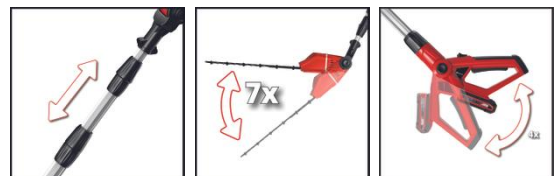

Einhell

EXPERT PLUS

Akku-Multifunktionswerkzeug

GE-HC 18 Li T Kit (1x3,0Ah)

Art.-Nr.: 3410805

Ident.-Nr.: 21031

EAN-Code: 4006825601329

Das Akku-Multifunktionswerkzeug GE-HC 18 Li T Kit ist ein leistungsstarkes Gerät, mit dem sich höher gelegene Äste und hohe Hecken mühelos und stromnetzunabhängig vom Boden aus beschneiden lassen. Durch das Power X-Change Batteriesystem von Einhell verfügt das Multitool über einen 18 V Akku mit 3,0 Ah für ausgedehnte Arbeitseinsätze. Dabei sorgt das Qualitätsschwert und die Kette von OREGON für ein sauberes Schnittbild. Automatische Kettenschmierung und der werkzeuglose Kettenwechsel ermöglichen eine einfache Handhabung. Die lasergeschliffenen und diamantgeschliffenen Messer der Heckenschere sorgen für saubere Schnittresultate. Durch die verschiedenen Einstellmöglichkeiten kann das Multitool auf jede Arbeitssituation angepasst werden.

Ausstattung

- Mitglied der Power X-Change Familie
- Akku-Füllstandsanzeige mit 3 LEDs
- Akku für weitere Power X-Change Geräte verwendbar
- Inkl. System-Schnellladegerät
- 90° drehbarer Aufsatz für mühelosen Horizontalschnitt
- Motorkopf 7-fach neigbar
- Hauptgriff 4-fach neigbar
- Stufenlos arretierbarer Alu-Teleskopstiel (880 - 1820 mm)
- Verstellbarer Zusatzhandgriff mit Schnellverschluss
- Metallgetriebe für hohe Lebensdauer
- OREGON-Qualitätsschwert und -Kette
- Werkzeuglose Kettenspannung und Kettenwechsel
- Ölbehälter für automatische Kettenschmierung
- Messer aus lasergeschliffenem und diamantgeschliffenem Stahl
- Stabiler Köcher für Lagerung und Transport
- Lieferung mit 3,0Ah PXC Akku und Schnellladegerät

Technische Daten

- Akku-Spannung	18 V
- Akku-Kapazität	3000 mAh
- Max. Betriebszeit	40 min
- Ladezeit	1h
- Schwertlänge Kettensäge	200 mm
- Schnittgeschwindigkeit Kettensäge	3.76 m/s
- Schnittlänge Heckenschere	400 mm
- Zahnabstand	16 mm
- Schnitte pro Minute	1700 min ⁻¹
- Anzahl Akkus	1 STK