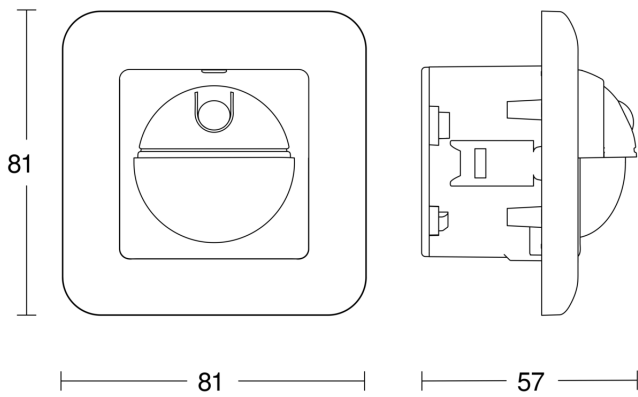

Technische Daten

Abmessungen (L x B x H)	57 x 81 x 81 mm	Schaltausgang 1, Niedervolt Halogenlampen	200 VA
Mit Bewegungsmelder	Ja	LED Lampen < 2 W	40 W
Herstellergarantie	3 Jahre	LED Lampen > 2 W < 8 W	100 W
Einstellungen via	Potis	LED Lampen > 8 W	160 W
Mit Fernbedienung	Nein	Kapazitive Belastung in µF	132 µF
Variante	Unterputz	Technologie, Sensoren	Passiv Infrarot, Lichtsensor
VPE1, EAN	4007841055790	Montagehöhe	1,10 – 2,20 m
Ausführung	Bewegungsmelder	Montagehöhe max	2,20 m
Anwendung, Ort	Innenbereich	optimale Montagehöhe	1,1 m
Anwendung, Raum	Flur / Gang, Funktionsraum / Nebenraum, Teeküche, Treppenhaus, WC / Waschraum, Innenbereich	Erfassungswinkel	180 °
Farbe	Weiß	Öffnungswinkel	90 °
Farbe, RAL	9010	Unterkriechschutz	Ja
Inkl. Eckwandhalter	Nein	segmentweise Ausblendung	Nein
Montageort	Wand	Elektronische Skalierbarkeit	Nein
Montageart	Unterputz, Wand	Mechanische Skalierbarkeit	Nein
		Reichweite Radial	r = 2 m (6 m ²)

Reichweite Tangential	r = 8 m (101 m ²)
Dämmerungseinstellung	2 – 1000 lx
Zeiteinstellung	5 s – 30 Min.
Grundlichtfunktion	Nein
Hauptlicht einstellbar	Nein
Dämmerungseinstellung Teach	Nein
Konstantlichtregelung	Nein
Vernetzung	Nein

IR 180 UP easy

Unterputz

EAN 4007841 055790

Art.-Nr. 055790

Maßzeichnung

Schaltplan 2-Draht-Verkabelung

Schaltplan 3-Draht-Verkabelung

Schaltplan Vernetzung mehrerer Sensoren