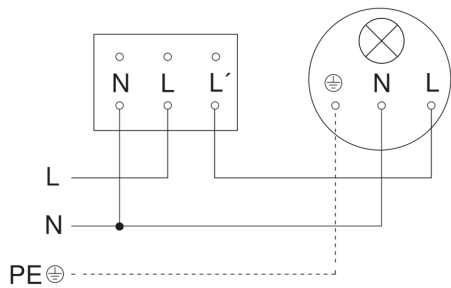

IR 180 UP easy

Unterputz
EAN 4007841 055790
Art.-Nr. 055790

Technische Daten

Schutzart	IP20
Umgebungstemperatur	0 – 40 °C
Werkstoff	Kunststoff
Netzanschluss	220 – 240 V / 50 – 60 Hz
Schaltausgang 1, Ohmsch	200 W
Schaltausgang 1, Anzahl LED/ Leuchtstofflampen	4 stk.
Leuchtstofflampen EVG	150 W
Leuchtstofflampen unkompensiert	150 VA
Leuchtstofflampen reihenkompensiert	150 VA
Leuchtstofflampen parallelkompensiert	150 VA

IR 180 UP easy

Unterputz

EAN 4007841 055790

Art.-Nr. 055790

Maßzeichnung

Schaltplan 2-Draht-Verkabelung

Schaltplan 3-Draht-Verkabelung

Schaltplan Vernetzung mehrerer Sensoren