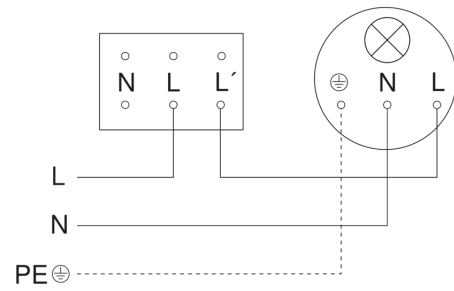

IR 180 UP easy

Unterputz

EAN 4007841 055790

Art.-Nr. 055790

Maßzeichnung

Schaltplan 2-Draht-Verkabelung

Schaltplan 3-Draht-Verkabelung

Schaltplan Vernetzung mehrerer Sensoren