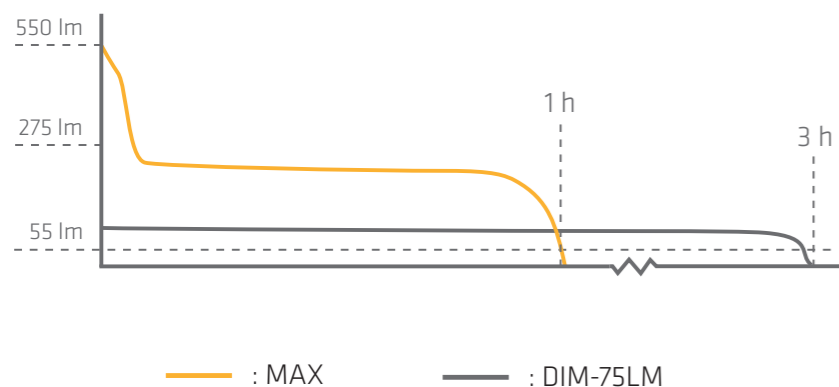

ALLEINSTELLUNGSMERKMALE

Die Q1r ist unsere bisher stärkste Stiftlampe. Mit 550 Lumen erhalten Sie extreme Leistung in einer Lampe die perfekt in Ihre Tasche passt.

USB-C kompatibel. Die Lampe kann überall geladen werden, entweder mit einem 5V/2A Adapter, am Computer oder im Auto. Ladezeit bis 80% in nur 1 Stunde.

Die Q1r hat die gleiche Grösse wie die klassische Q1, aber die Q1r liefert mit eindrucksvollen 550 Lumen mehr als das 3-Fache an Licht.

Der taktile ergonomische Schalter ist einfach zu bedienen und gibt eine taktile Rückmeldung. Dieser elektronische Schalter ist mit einem soliden Silikondeckel geschützt für eine lange Lebensdauer

Der Drehbare Hyperfokus™ lässt Sie durch einfaches Drehen von Flutlicht zu Punktbeleuchtung wechseln. Bedienen Sie den Fokus mit zwei Fingern zum Wechsel von 20 bis 70°.

Der taktile elektronische Schalter, kombiniert mit der neuen Steuerung, ermöglicht es das Licht einfach und stufenlos von 126 bis 6 Lumen zu dimmen. Die Q1r kann auch auf einen 3-Stufen Modus umgestellt werden

LICHTKURVEN UND BRENNDAUER

MAX	550 LUMENS 55	1 Std
DIMMUNG	125 LUMENS 6	1⁴⁵ min - 50 Std
DIM-75LM	75 LUMENS 7,5	3 Std

INHALT

LAMPE

USB-C KABEL

HANDBUCH