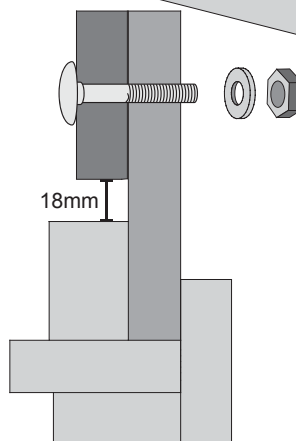

Bündig!
Affleurement!
Gelijk!
Aras!
Flush!
Combacia!
Stejný!

- Draufsicht
- bovenaanzicht
- Top view
- vue de dessus
- vista desde arriba
- vista dall'alto
- půdorys

Ø4mm

2x