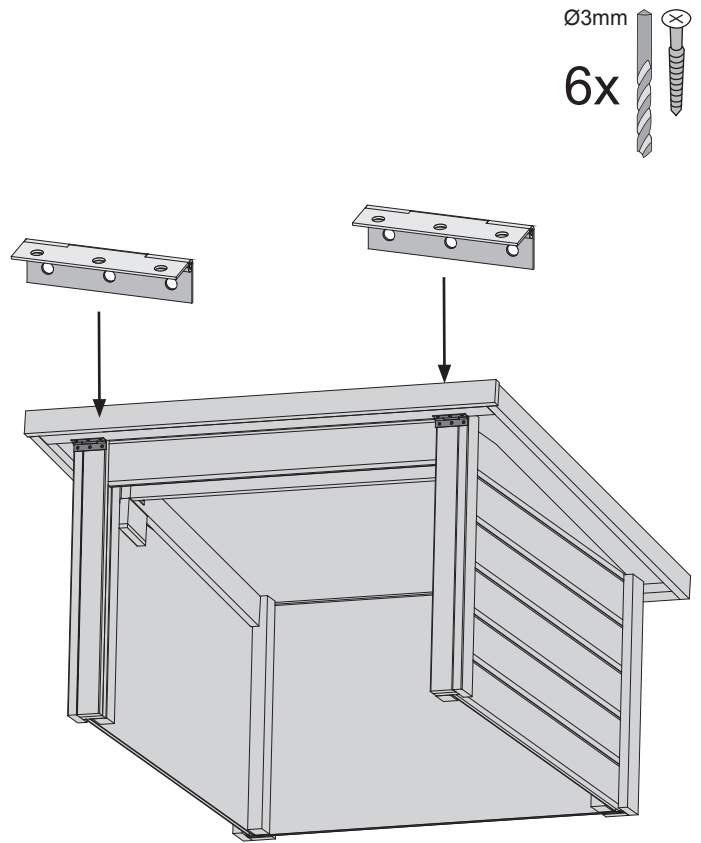

# 13

Ø3mm 4x25  
6x

-  Kabeldurchführung kann durch jede Wand gebohrt werden
-  Cable routing can be drilled through any wall
-  Grommet peut être percé à travers les murs
-  Grommet kan worden geboord door de muren
-  Kabelføringen kan bores gennem en hvilken som helst væg
-  Ojal se puede perforar a través de las paredes
-  Grommet può essere esercitato attraverso i muri
-  Průchodka lze vrtat skrz zdi