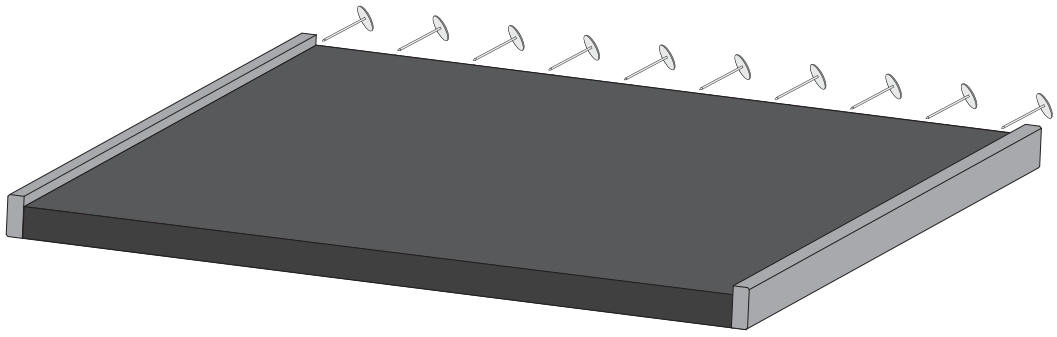

11

- Bündig!
- Flush!
- Affleurement!
- Gelijk!
- I flugt!
- Aras!
- Combacia!
- Stejný!

Ø3mm 4x30
6x

12

- Bündig!
- Flush!
- Affleurement!
- Gelijk!
- I flugt!
- Aras!
- Combacia!
- Stejný!

Ø3mm 4x30
3x

13

Ø3mm 4x25
6x