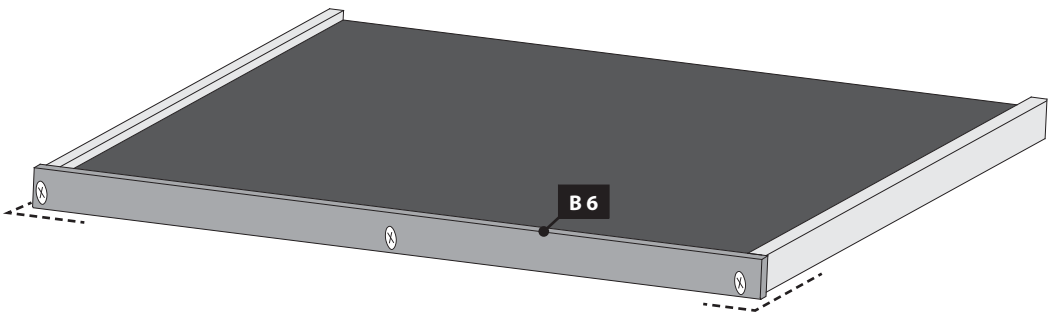

12

- Bündig!
- Flush!
- Affleurement!
- Gelijk!
- I flugt!
- Aras!
- Combacia!
- Stejný!