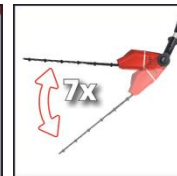

Einhell

EXPERT PLUS

Akku-Teleskop-Heckenschere

GE-HH 18/45 Li T-Solo

Art.-Nr.: 3410866

Ident.-Nr.: 21021

EAN-Code: 4006825630602

Die Akku Hoch-Heckenschere GE-HH 18/45 Li T ist ein sehr leistungsstarkes Gerät, das bei der stromnetzunabhängigen Pflege von Hecken, Sträuchern und Gebüschern auf großen Grundstücken und in Schrebergärten gute Dienste leistet. Dabei sorgt das Metallgetriebe für hohe Langlebigkeit und die Messer aus lasergeschnittenem und diamantgeschliffenem Stahl für saubere Schnittresultate. Durch die vielseitigen Einstellmöglichkeiten, lässt sich diese Strauchschere schnell und einfach auf jede Arbeitssituation anpassen. Batterie und Ladegerät sind nicht im Lieferumfang enthalten.

Ausstattung

- Mitglied der Power X-Change Familie, 1x18V Batterie notwendig
- Hauptgriff 4-fach neigbar
- Motorkopf 7-fach neigbar
- Stufenlos arretierbarer Alu-Teleskopstiel
- Verstellbarer Zusatzhandgriff mit Schnellverschluss
- Metallgetriebe für hohe Lebensdauer
- Messer aus lasergeschnittenem und diamantgeschliffenem Stahl
- Stabiler Köcher für Lagerung und Transport
- Tragegurt
- Lieferung ohne Akku und ohne Ladegerät (separat erhältlich)

Technische Daten

- Schwertlänge	450 mm
- Max. Schnittlänge	400 mm
- Zahnabstand	16 mm
- Schnitte pro Minute	1700 min⁻¹

Logistische Daten

- Produktgewicht (kg)	4.28
- Bruttogewicht (kg)	5.44
- Maße Einzelverpackung	205 x 122 x 1215 mm
- Stück pro Exportkarton	3 STK
- Bruttogewicht Exportkarton	17.5 kg
- Maße Exportkarton	1230 x 370 x 245 mm
- Containermenge (20"/40"/40"HC)	750 | 1551 | 1701