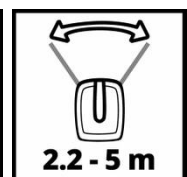

Technische Daten

- Max. Flächenleistung 800 m²
- Volumen Streugutbehälter 3.3 L

Logistische Daten

- Produktgewicht 1.24 kg
- Bruttogewicht Einzelverpackung 1.78 kg
- Maße Einzelverpackung 280 x 225 x 305 mm
- Stück pro Exportkarton 4 STK
- Bruttogewicht Exportkarton 7.9 kg
- Maße Exportkarton 578 x 446 x 330 mm
- Containermengen (20"/40"/40"HC) 2800 | 1360 | 3232

ELECTRONIC SPEED CONTROL

FLOW RATE ADJUSTMENT

SPREAD WIDTH ADJUSTMENT

YEAR ROUND USE

selber machen PRAXISTEST SEHR GUT
Einhell Germany AG
GE-US 18 LI
Heft 10/20

18 V

3.3 l

2.2 - 5 m